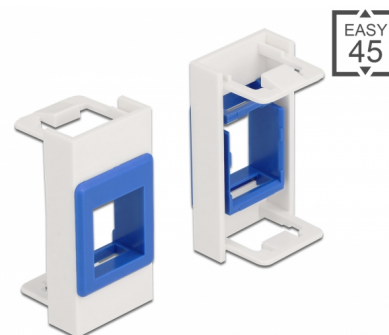

Delock Modul Easy 45 modulu Keystone, rozměru 22,5 x 45 mm, bílá / modrý

Popis

Tento modul Easy 45 značky Delock je určen k tomu, aby poskytoval držák Keystone. Normalizované rozměry umožňují snadnou montáž jednoho modulu Keystone zacvaknutím. Jednoduchý zaklapávací mechanismus zajišťuje, aby byl modul pevně na místě a aby bylo možno jej v případě potřeby snadno odstranit.

Přehledný a strukturovaný

Modul Easy 45 modulu Keystone je k dispozici v šesti různých barvách. To umožňuje barvami označovat a odlišit tak různé sítě nebo aplikace.

Spoje Easy 45

Easy 45 je proměnlivý modulární systém, který umožňuje dle potřeby přidávat komponenty jako například zásuvky, HDMI nebo USB připojení. Moduly Easy 45 jsou standardizované a lze je montovat na různé držáky modulů nebo do kabelovodů. Easy 45 tvoří rozhraní mezi elektrickou, síťovou a systémovou instalací a mnoha periferními zařízeními, jako například televizory, monitory, tiskárnami, laptopy a mnoha dalšími.

Číslo produktu 81357

EAN: 4043619813575

Země původu: China

Balení: Plastová taška se zipem

Technické detaily

- Jeden Keystone port 19,2 x 14,9 mm
- Materiál: PC plast
- Vhodný pro držák modulů Delock Easy 45
- Vhodný pro kabelovod 45 mm o minimální hloubce 45 mm
- Velikost modulu: 22,5 x 45 mm
- Rozměry (DxŠxV): cca. 22,5 x 45,0 x 22,0 mm
- Barva: bílá / modrý

Systémové požadavky

- Volný modulový port Delock Easy 45

Obsah balení

- Modul Easy 45

General

Mounting type:	Easy 45
----------------	---------

Physical characteristics

Materiál pouzdra:	Plastová
Délka:	22,0 mm
Width:	22,5 mm
Height:	45 mm
Barva:	bílá / modré