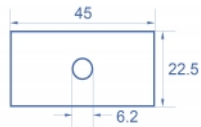

- Velikost modulu: 22,5 x 45 mm
- Rozměry (DxŠxV): cca. 45,0 x 22,5 x 22,0 mm
- Barva: bílá

Systemové požadavky

- Volný modulový port Delock Easy 45 (22,5 x 45 mm)

Obsah balení

- 10 x destiček modulů

Příslušenství

General

Mounting type:	Easy 45
----------------	---------

Physical characteristics

Materiál pouzdra:	Plastová
Délka:	22,0 mm
Width:	22,5 mm
Height:	45 mm
Barva:	RAL 9003 Weiß