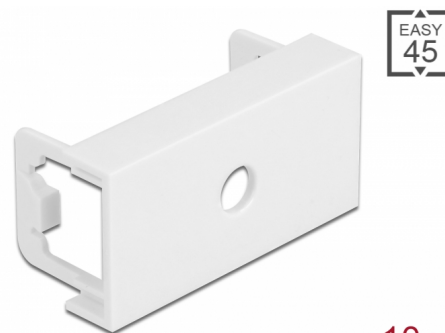

Delock Destička modulu Easy 45 s kulatým výřezem M6, 45 x 22,5 mm, 10 ks, bílá

Popis

Tato deska modulu značky Delock poskytuje vyřiznutý otvor průměru 6,2 mm. Jednoduchý zaklapávací mechanismus zajišťuje, aby byl kryt pevně na místě a aby jej v případě potřeby bylo možno snadno vyměnit.

Spoje Easy 45

Easy 45 je proměnlivý modulární systém, který umožňuje dle potřeby přidávat komponenty jako například zásuvky, HDMI nebo USB připojení. Moduly Easy 45 jsou standardizované a lze je montovat na různé držáky modulů nebo do kabelovodů. Easy 45 tvoří rozhraní mezi elektrickou, síťovou a systémovou instalací a mnoha periferními zařízeními, jako například televizory, monitory, tiskárnami, laptopy a mnoha dalšími.

This module plate was designed to accommodate various connectors with an M6 external thread. For example, optionally available audio cables with a jack socket can be mounted. The low material thickness of only 1.5 mm provides sufficient strength while requiring little space for mounting.

Easy 45 connects

Easy 45 is a variable, modular system that allows components such as **sockets, HDMI or USB connections** to be added according to your needs. The Easy 45 modules are standardised and can be mounted in various module holder or cable ducts. Easy 45 builds the **interface between electrical, network and system installation** and many peripheral devices such as **TV, monitors, printers, laptops** and much more.

10 x

Číslo produktu 81368

EAN: 4043619813681

Země původu: China

Balení: Plastová taška se zipem

Technické detaily

- Materiál: PC plast
- Vhodný pro držák modulů Delock Easy 45
- Vhodný pro kabelovod 45 mm o minimální hloubce 45 mm
- Výřez: Ø 6,2 mm