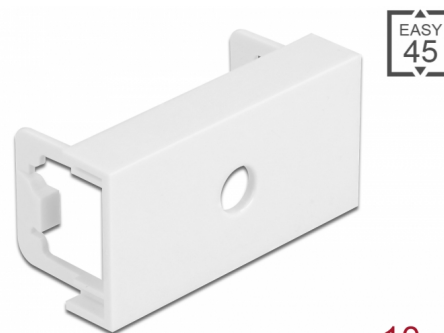

Description

Cette plaque de module de Delock donne une ouverture de 6,2 mm. Le simple mécanisme d'enclenchement assure que le cache est bien en place et peut être facilement remplacé si nécessaire.

Connexions Easy 45

Easy 45 est un système modulaire variable qui permet aux composants comme les prises, les connexions HDMI ou USB d'être ajoutées selon vos besoins. Les modules Easy 45 sont normalisés et peuvent être montés dans divers supports de module ou conduites de câble. Easy 45 construit l'interface entre le réseau, l'alimentation électrique et l'installation de système et de nombreux appareils périphériques tels que TV, moniteurs, imprimantes, laptops et bien plus.

This module plate was designed to accommodate various connectors with an M6 external thread. For example, optionally available audio cables with a jack socket can be mounted. The low material thickness of only 1.5 mm provides sufficient strength while requiring little space for mounting.

Easy 45 connects

Easy 45 is a variable, modular system that allows components such as **sockets, HDMI or USB connections** to be added according to your needs. The Easy 45 modules are standardised and can be mounted in various module holder or cable ducts. Easy 45 builds the **interface between electrical, network and system installation** and many peripheral devices such as **TV, monitors, printers, laptops** and much more.

10 x

N° produit 81368

EAN: 4043619813681

Pays d'origine: China

Emballage: Sac polyvalent à fermeture éclair

Détails techniques

- Matériau : plastique PC
- Convient à un Easy 45 Delock de support de module
- Convient à une conduite de câble 45 mm ayant une profondeur minimum de 45 mm
- Ouverture : Ø 6,2 mm