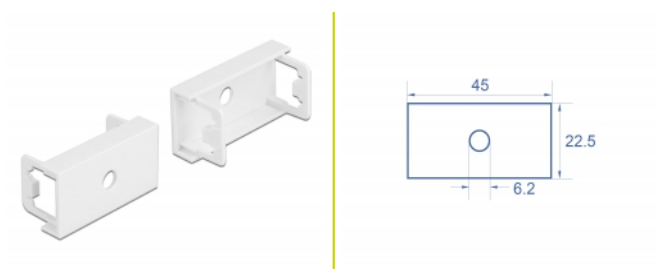

- Taille du module : 22,5 x 45 mm
- Dimensions (LxlxH) : env. 45,0 x 22,5 x 22 mm
- Couleur : blanc

Configuration système requise

- Un Easy 45 de module Delock (22,5 x 45 mm)

Contenu de l'emballage

- 10 x plaques de module

Image