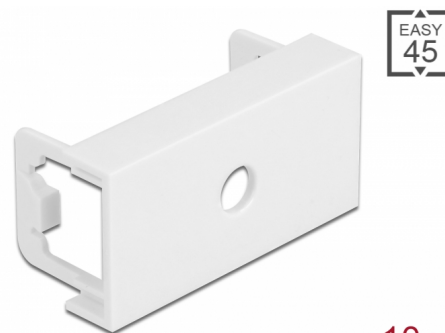

Delock Panel modułu Easy 45, otwór kolisty M6, 45 x 22,5 mm 10 sztuk, biały

Opis

Panel Delock ma wycięty otwór 6,2 mm. Prosty mechanizm zatrzasku zapewnia że pokrywka jest dobrze zakotwiczona i ale można ją łatwo usunąć w razie potrzeby.

Łącza Easy 45

Easy 45 to modułowy system umożliwiający dodawanie gniazdo bądź złączy HDMI lub USB w miarę potrzeb. Moduły Easy 45 są standaryzowane i można je montować w różnych obudowach i korytkach kablowych. Easy 45 tworzy interfejs pomiędzy siecią elektryczną a instalacjami systemów peryferyjnych takich jak TV, monitory, drukarki, laptopy i inne.

This module plate was designed to accommodate various connectors with an M6 external thread. For example, optionally available audio cables with a jack socket can be mounted. The low material thickness of only 1.5 mm provides sufficient strength while requiring little space for mounting.

Easy 45 connects

Easy 45 is a variable, modular system that allows components such as **sockets, HDMI or USB connections** to be added according to your needs. The Easy 45 modules are standardised and can be mounted in various module holder or cable ducts. Easy 45 builds the **interface between electrical, network and system installation** and many peripheral devices such as **TV, monitors, printers, laptops** and much more.

10 x

Numer artykułu 81368

EAN: 4043619813681

Kraj pochodzenia: China

Opakowanie: Torba na zamek błyskawiczny

Szczegóły techniczne

- Materiał: PC plastik
- Odpowiedni do uchwytu modułowego Delock Easy 45
- Odpowiedni dla korytek kablowych 45 mm i minimalnej głębokości 45 mm
- Wycięcie Ø 6,2 mm
- Wymiary modułu: 22,5 x 45 mm
- Wymiary (DxSxW): ok. 45,0 x 22,5 x 22 mm