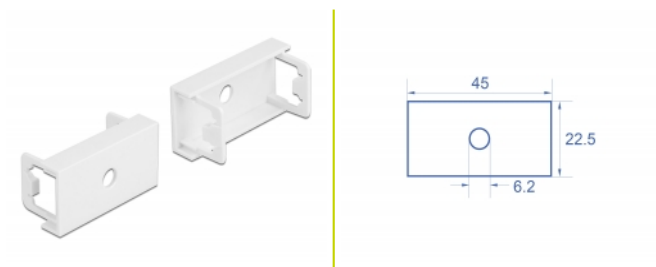

- Kolor: biały

Wymagania systemowe

- Wolny port modułu Delock Easy 45 (22,5 x 45 mm)

Zawartość opakowania

- 10 x panel modułu

Zdjęcia