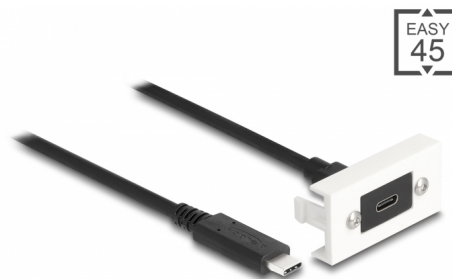

# Delock Module Easy 45 SuperSpeed USB 10 Gbps (USB 3.2 Gen 2) USB Type-C™ femelle à USB Type-C™ mâle avec câble court, 22,5 x 45 mm

## Description

Ce module Easy 45 de Delock est conçu pour donner un port USB Type-C™ femelle. Le simple mécanisme d'encliquage assure que le capot est bien en place et peut être changé, le cas échéant, facilement et sans outil.

EASY  
45

1 m

**N° produit 81386**

EAN: 4043619813865

Pays d'origine: China

Emballage: Sac polyvalent à fermeture éclair

## Détails techniques

- Connecteurs :
  - 1 x SuperSpeed USB 10 Gbps (USB 3.2 Gen 2) USB Type-C™ femelle
  - 1 x SuperSpeed USB 10 Gbps (USB 3.2 Gen 2) USB Type-C™ mâle
- Débit de données jusqu'à SuperSpeed USB 10 Gbps
- Section de câble :
  - Ligne de données 32 AWG
  - Ligne d'alimentation 24 AWG
- Longueur du câble : env. 1 m
- Matériau : plastique PC
- Convient à un Easy 45 Delock de support de module
- Convient à une conduite de câble 45 mm ayant une profondeur minimum de 45 mm
- Taille du module : 22,5 x 45 mm
- Dimensions (LxH) : env. 22,5 x 45,0 x 38,5 mm
- Couleur : blanc