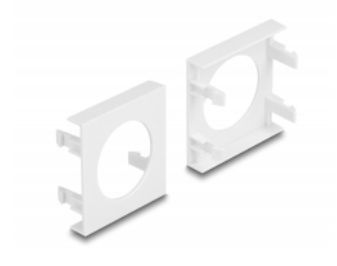

Delock Destička modulu Easy 45 s kulatým výřezem Ø 30,2 mm, 45 x 45 mm, 5 ks, bílá

Popis

Tato deska modulu značky Delock poskytuje vyřiznutý otvor průměru 30,2 mm. Jednoduchý zaklapávací mechanismus zajišťuje, aby byl kryt pevně na místě a aby jej v případě potřeby bylo možno snadno a bez použití nástrojů vyměnit.

Spoje Easy 45

Easy 45 je proměnlivý modulární systém, který umožňuje dle potřeby přidávat komponenty jako například zásuvky, HDMI nebo USB připojení. Moduly Easy 45 jsou standardizované a lze je montovat na různé držáky modulů nebo do kabelovodů. Easy 45 tvoří rozhraní mezi elektrickou, síťovou a systémovou instalací a mnoha periferními zařízeními, jako například televizory, monitory, tiskárnami, laptopy a mnoha dalšími.

5 x

Číslo produktu 81391

EAN: 4043619813919

Země původu: China

Balení: Plastová taška se zipem

Technické detaily

- Materiál: PC plast
- Vhodný pro držák modulů Delock Easy 45
- Vhodný pro kabelovod 45 mm o minimální hloubce 45 mm
- Výřez: Ø 30,2 mm
- Velikost modulu: 45 x 45 mm
- Rozměry (DxŠxV): cca. 45,0 x 45,0 x 22,0 mm
- Barva: bílá

Systémové požadavky

- Volný modulový port Delock Easy 45 (45 x 45 mm)

Obsah balení

- 5 x destiček modulů

Příslušenství

General

Mounting type:	Easy 45
----------------	---------

Physical characteristics