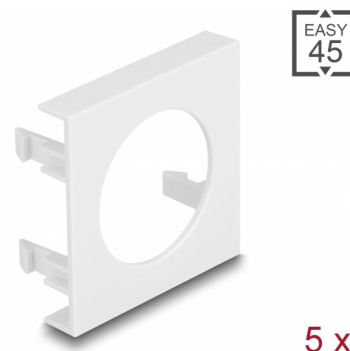

Delock Destička modulu Easy 45 s kulatým výřezem Ø 30,2 mm, 45 x 45 mm, 5 ks, bílá

Popis

Tato deska modulu značky Delock poskytuje vyřiznutý otvor průměru 30,2 mm. Jednoduchý zaklapávací mechanismus zajišťuje, aby byl kryt pevně na místě a aby jej v případě potřeby bylo možno snadno a bez použití nástrojů vyměnit.

Spoje Easy 45

Easy 45 je proměnlivý modulární systém, který umožňuje dle potřeby přidávat komponenty jako například zásuvky, HDMI nebo USB připojení. Moduly Easy 45 jsou standardizované a lze je montovat na různé držáky modulů nebo do kabelovodů. Easy 45 tvoří rozhraní mezi elektrickou, síťovou a systémovou instalací a mnoha periferními zařízeními, jako například televizory, monitory, tiskárnami, laptopy a mnoha dalšími.

5 x

Číslo produktu 81391

EAN: 4043619813919

Země původu: China

Balení: Plastová taška se zipem

Technické detaily

- Materiál: PC plast
- Vhodný pro držák modulů Delock Easy 45
- Vhodný pro kabelovod 45 mm o minimální hloubce 45 mm
- Výřez: Ø 30,2 mm
- Velikost modulu: 45 x 45 mm
- Rozměry (DxŠxV): cca. 45,0 x 45,0 x 22,0 mm
- Barva: bílá

Materiál pouzdra:	Plastová
Délka:	22,0 mm
Width:	45 mm
Height:	45 mm
Barva:	RAL 9003 Weiß