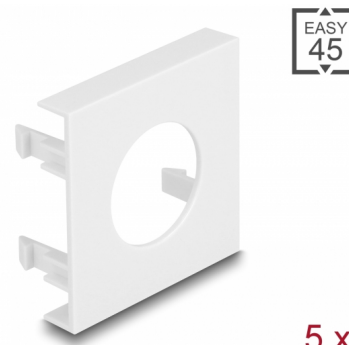

Delock Destička modulu Easy 45 s kulatým výřezem Ø 24 mm, 45 x 45 mm, 5 ks, bílá

Popis

Tato deska modulu značky Delock poskytuje vyříznutý otvor průměru 24 mm. Jednoduchý zaklapávací mechanismus zajišťuje, aby byl kryt pevně na místě a aby jej v případě potřeby bylo možno snadno a bez použití nástrojů vyměnit.

Spoje Easy 45

Easy 45 je proměnlivý modulární systém, který umožňuje dle potřeby přidávat komponenty jako například zásuvky, HDMI nebo USB připojení. Moduly Easy 45 jsou standardizované a lze je montovat na různé držáky modulů nebo do kabelovodů. Easy 45 tvoří rozhraní mezi elektrickou, síťovou a systémovou instalací a mnoha periferními zařízeními, jako například televizory, monitory, tiskárnami, laptopy a mnoha dalšími.

5 x

Číslo produktu 81394

EAN: 4043619813940

Země původu: China

Balení: Plastová taška se zipem

Technické detaily

- Materiál: PC plast
- Vhodný pro držák modulů Delock Easy 45
- Vhodný pro kabelovod 45 mm o minimální hloubce 45 mm
- Výřez: Ø 24 mm
- Velikost modulu: 45 x 45 mm
- Rozměry (DxŠxV): cca. 45,0 x 45,0 x 22,0 mm
- Barva: bílá

Materiál pouzdra:	Plastová
Délka:	22,0 mm
Width:	45 mm
Height:	45 mm
Barva:	RAL 9003 Weiß