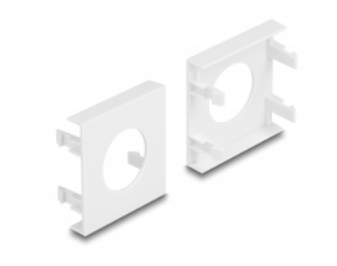

Delock Destička modulu Easy 45 s kulatým výřezem Ø 24 mm, 45 x 45 mm, 5 ks, bílá

Popis

Tato deska modulu značky Delock poskytuje vyříznutý otvor průměru 24 mm. Jednoduchý zaklapávací mechanismus zajišťuje, aby byl kryt pevně na místě a aby jej v případě potřeby bylo možno snadno a bez použití nástrojů vyměnit.

Spoje Easy 45

Easy 45 je proměnlivý modulární systém, který umožňuje dle potřeby přidávat komponenty jako například zásuvky, HDMI nebo USB připojení. Moduly Easy 45 jsou standardizované a lze je montovat na různé držáky modulů nebo do kabelovodů. Easy 45 tvoří rozhraní mezi elektrickou, síťovou a systémovou instalací a mnoha periferními zařízeními, jako například televizory, monitory, tiskárnami, laptopy a mnoha dalšími.

5 x

Číslo produktu 81394

EAN: 4043619813940

Země původu: China

Balení: Plastová taška se zipem

Technické detaily

- Materiál: PC plast
- Vhodný pro držák modulů Delock Easy 45
- Vhodný pro kabelovod 45 mm o minimální hloubce 45 mm
- Výřez: Ø 24 mm
- Velikost modulu: 45 x 45 mm
- Rozměry (DxŠxV): cca. 45,0 x 45,0 x 22,0 mm
- Barva: bílá

Systémové požadavky

- Volný modulový port Delock Easy 45 (45 x 45 mm)

Obsah balení

- 5 x destiček modulů

Příslušenství

General

Mounting type:	Easy 45
----------------	---------

Physical characteristics