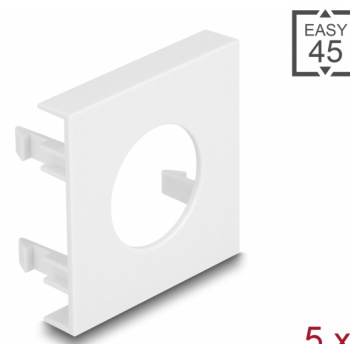

Delock Panel modułu Easy 45, otwór kolisty Ø 24 mm, 45 x 45 mm 5 sztuk, biały

Opis

Panel Delock ma wycięty otwór 24 mm. Prosty mechanizm zatrzaskowy zapewnia, że pokrywa jest pewnie osadzona i w razie potrzeby można ją wymienić beznarzędziowo.

??cza Easy 45

Easy 45 to modułowy system umożliwiający dodawanie gniazdo bądź złączy HDMI lub USB w miarę potrzeb. Moduły Easy 45 są standaryzowane i można je montować w różnych obudowach i korytkach kablowych. Easy 45 tworzy interfejs pomiędzy siecią elektryczną a instalacjami systemów peryferyjnych takich jak TV, monitory, drukarki, laptopy i inne.

Numer artykułu 81394

EAN: 4043619813940

Kraj pochodzenia: China

Opakowanie: Torba na zamek błyskawiczny

Szczegóły techniczne

- Materiał: PC plastik
- Odpowiedni do uchwytu modułowego Delock Easy 45
- Odpowiedni dla korytek kablowych 45 mm i minimalnej głębokości 45 mm
- Wycięcie Ø 24 mm
- Wymiary modułu: 45 x 45 mm
- Wymiary (DxSxW): ok. 45,0 x 45,0 x 22 mm
- Kolor: biały

Materiał obudowy:	Plastik
Długość:	22,0 mm
Width:	45 mm
Height:	45 mm
Kolor:	RAL 9003 Weiß