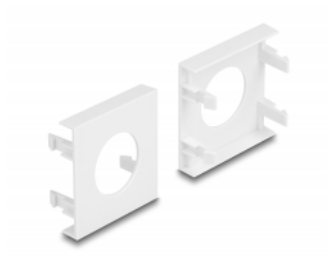

Delock Panel modułu Easy 45, otwór kolisty Ø 24 mm, 45 x 45 mm 5 sztuk, biały

Opis

Panel Delock ma wycięty otwór 24 mm. Prosty mechanizm zatrzaskowy zapewnia, że pokrywa jest pewnie osadzona i w razie potrzeby można ją wymienić beznarzędziowo.

??cza Easy 45

Easy 45 to modułowy system umożliwiający dodawanie gniazdo bądź złączy HDMI lub USB w miarę potrzeb. Moduły Easy 45 są standaryzowane i można je montować w różnych obudowach i korytkach kablowych. Easy 45 tworzy interfejs pomiędzy siecią elektryczną a instalacjami systemów peryferyjnych takich jak TV, monitory, drukarki, laptopy i inne.

Numer artykułu 81394

EAN: 4043619813940

Kraj pochodzenia: China

Opakowanie: Torba na zamek błyskawiczny

Szczegóły techniczne

- Materiał: PC plastik
- Odpowiedni do uchwytu modułowego Delock Easy 45
- Odpowiedni dla korytek kablowych 45 mm i minimalnej głębokości 45 mm
- Wycięcie Ø 24 mm
- Wymiary modułu: 45 x 45 mm
- Wymiary (DxSxW): ok. 45,0 x 45,0 x 22 mm
- Kolor: biały

Wymagania systemowe

- Wolny port modułu Delock Easy 45 (45 x 45 mm)

Zawartość opakowania

- 5 x panel modułu

Zdjęcia

General

Mounting type:	Easy 45
----------------	---------

Physical characteristics