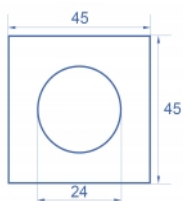

Delock Panel modułu Easy 45, otwór kolisty Ø 24 mm, 45 x 45 mm 5 sztuk, biały

Opis

Panel Delock ma wycięty otwór 24 mm. Prosty mechanizm zatrzaskowy zapewnia, że pokrywa jest pewnie osadzona i w razie potrzeby można ją wymienić beznarzędziowo.

Numer artykułu 81394

EAN: 4043619813940

Kraj pochodzenia: China

Opakowanie: Torba na zamek błyskawiczny

Szczegóły techniczne

- Materiał: PC plastik
- Odpowiedni do uchwytu modułowego Delock Easy 45
- Odpowiedni dla korytek kablowych 45 mm i minimalnej głębokości 45 mm
- Wycięcie Ø 24 mm
- Wymiary modułu: 45 x 45 mm
- Wymiary (DxSxW): ok. 45,0 x 45,0 x 22 mm
- Kolor: biały

Wymagania systemowe

- Wolny port modułu Delock Easy 45 (45 x 45 mm)

Zawartość opakowania

- 5 x panel modułu

Zdjęcia

General

Mounting type:	Easy 45
----------------	---------

Physical characteristics

Materiał obudowy:	Plastik
Długość:	22,0 mm
Width:	45 mm
Height:	45 mm
Kolor:	RAL 9003 Weiß