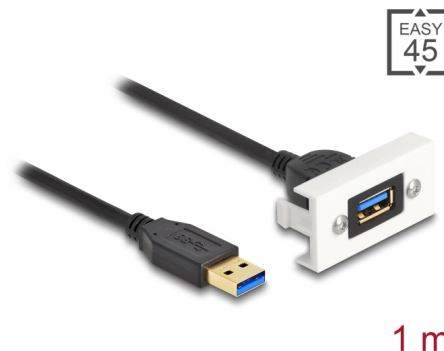

Delock Módulo Easy 45 SuperSpeed USB (USB 3.2 Gen 1) USB Tipo-A hembra a USB Tipo-A macho con cable corto, 22,5 x 45 mm

Descripción

Este módulo Easy 45 de Delock está diseñado para proporcionar un puerto USB Tipo-A hembra. El mecanismo de encaje simple asegura que la cubierta esté firmemente en su lugar y se pueda cambiar fácilmente y sin herramientas si es necesario.

Easy 45 se conecta

Easy 45 es un sistema variable y modular que permite añadir componentes como enchufes, conexiones HDMI o USB según sus necesidades. Los módulos de Easy 45 están estandarizados y se pueden montar en varios porta-módulos o conductos de cables. Easy 45 constituye la interfaz entre la instalación eléctrica, de red y de sistema y muchos dispositivos periféricos como TV, monitores, impresoras, ordenadores portátiles y mucho más.

Número de elemento 81399

EAN: 4043619813995

Pais de origen: China

Paquete: Bolsa de plástico con cremallera

Detalles técnicos

- Conectores:
 - 1 x SuperSpeed USB (USB 3.2 Gen 1) Tipo-A macho >
 - 1 x SuperSpeed USB (USB 3.2 Gen 1) Tipo-A hembra
- Valor normalizado del cable:
 - línea de datos 30 AWG
 - línea de alimentación 22 AWG
- Corriente de salida: hasta 3 A
- Diámetro del cable: aprox. 4,5 mm
- Velocidades de transferencias de datos de hasta SuperSpeed USB 5 Gbps
- Longitud incluido conectores: aprox. 1 m
- Material: plástico PC
- Adecuado para el soporte de módulos Delock Easy 45
- Adecuado para canalización de cables de 45 mm con profundidad mínima de 45 mm
- Tamaño del módulo: 22,5 x 45 mm
- Dimensiones (LxAxANxAL): aprox. 22,5 x 45,0 x 38,5 mm
- Color: blanco

conector :	1 x USB Tipo-A hembra
Conector 1:	1 x USB Tipo-A macho

Physical characteristics

Connector color:	negro
Material de la carcasa:	Plástico
Longitud:	27.6 mm
Width:	22,5 mm
Height:	45 mm
Color:	RAL 9003 Weiß