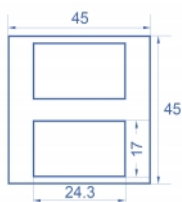

- 2 x Obdélníkový výřez 17,0 x 24,3 mm
- Rozměry (DxŠxV): cca. 45,0 x 45,0 x 22,0 mm
- Barva: černá

Systemové požadavky

- Volný modulový port Delock Easy 45 (45 x 45 mm)

Obsah balení

- 5 x destiček modulů

Příslušenství