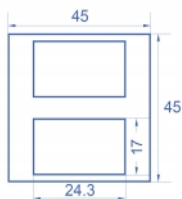

- Taille du module : 45 x 45 mm
- 2 x Ouverture rectangulaire 17,0 x 24,3 mm
- Dimensions (LxlxH) : env. 45,0 x 45,0 x 22 mm
- Couleur : noir

Configuration système requise

- Un Easy 45 de module Delock (45 x 45 mm)

Contenu de l'emballage

- 5 x plaques de module

Image