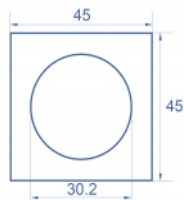

Příslušenství