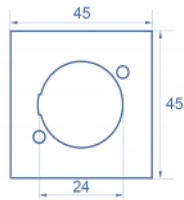

Příslušenství