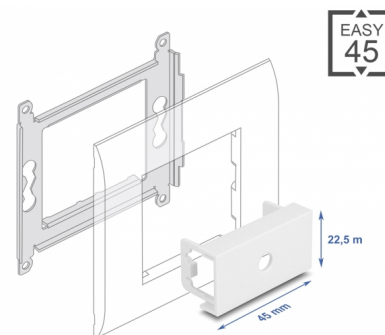

Delock Destička modulu Easy 45 s kulatým výřezem M6, 45 x 22,5 mm, bílá

Popis

Tato deska modulu značky Delock poskytuje vyřiznutý otvor průměru 6,2 mm. Jednoduchý zaklapávací mechanismus zajišťuje, aby byl kryt pevně na místě a aby jej v případě potřeby bylo možno snadno vyměnit.

Spoje Easy 45

Easy 45 je proměnlivý modulární systém, který umožňuje dle potřeby přidávat komponenty jako například zásuvky, HDMI nebo USB připojení. Moduly Easy 45 jsou standardizované a lze je montovat na různé držáky modulů nebo do kabelovodů. Easy 45 tvoří rozhraní mezi elektrickou, síťovou a systémovou instalací a mnoha periferními zařízeními, jako například televizory, monitory, tiskárnami, laptopy a mnoha dalšími.

This module plate was designed to accommodate various connectors with an M6 external thread. For example, optionally available audio cables with a jack socket can be mounted. The low material thickness of only 1.5 mm provides sufficient strength while requiring little space for mounting.

Easy 45 connects

Easy 45 is a variable, modular system that allows components such as **sockets, HDMI or USB connections** to be added according to your needs. The Easy 45 modules are standardised and can be mounted in various module holder or cable ducts. Easy 45 builds the **interface between electrical, network and system installation** and many peripheral devices such as **TV, monitors, printers, laptops** and much more.

Číslo produktu 81430

EAN: 4043619814305

Země původu: China

Balení: Plastová taška se zipem

Technické detaily

- Materiál: PC plast
- Vhodný pro držák modulů Delock Easy 45
- Vhodný pro kabelovod 45 mm o minimální hloubce 45 mm
- Výřez: Ø 6,2 mm