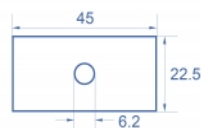

- Velikost modulu: 22,5 x 45 mm
- Rozměry (DxŠxV): cca. 45,0 x 22,5 x 22,0 mm
- Barva: bílá

Systemové požadavky

- Volný modulový port Delock Easy 45 (22,5 x 45 mm)

Obsah balení

- 1 x destiček modulů

Příslušenství

General

Mounting type:	Easy 45
----------------	---------

Physical characteristics

Materiál pouzdra:	Plastová
Délka:	22,0 mm
Width:	22,5 mm
Height:	45 mm
Barva:	RAL 9003 Weiß