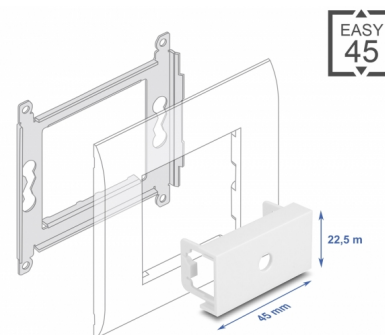

Description

Cette plaque de module de Delock donne une ouverture de 6,2 mm. Le simple mécanisme d'enclenchement assure que le cache est bien en place et peut être facilement remplacé si nécessaire.

Connexions Easy 45

Easy 45 est un système modulaire variable qui permet aux composants comme les prises, les connexions HDMI ou USB d'être ajoutées selon vos besoins. Les modules Easy 45 sont normalisés et peuvent être montés dans divers supports de module ou conduites de câble. Easy 45 construit l'interface entre le réseau, l'alimentation électrique et l'installation de système et de nombreux appareils périphériques tels que TV, moniteurs, imprimantes, laptops et bien plus.

This module plate was designed to accommodate various connectors with an M6 external thread. For example, optionally available audio cables with a jack socket can be mounted. The low material thickness of only 1.5 mm provides sufficient strength while requiring little space for mounting.

Easy 45 connects

Easy 45 is a variable, modular system that allows components such as **sockets, HDMI or USB connections** to be added according to your needs. The Easy 45 modules are standardised and can be mounted in various module holder or cable ducts. Easy 45 builds the **interface between electrical, network and system installation** and many peripheral devices such as **TV, monitors, printers, laptops** and much more.

N° produit 81430

EAN: 4043619814305

Pays d'origine: China

Emballage: Sac polyvalent à fermeture éclair

Détails techniques

- Matériau : plastique PC
- Convient à un Easy 45 Delock de support de module
- Convient à une conduite de câble 45 mm ayant une profondeur minimum de 45 mm
- Ouverture : Ø 6,2 mm