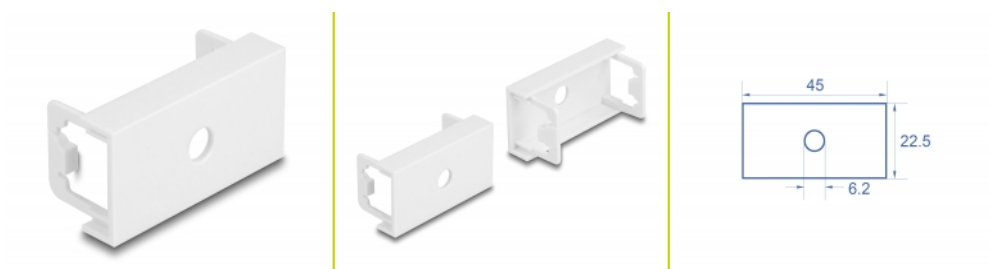

Delock Plaque de module Easy 45, ouverture ronde M6, 45 x 22,5 mm, blanc

Description

Cette plaque de module de Delock donne une ouverture de 6,2 mm. Le simple mécanisme d'enclenchement assure que le cache est bien en place et peut être facilement remplacé si nécessaire.

- Taille du module : 22,5 x 45 mm
- Dimensions (LxlxH) : env. 45,0 x 22,5 x 22 mm
- Couleur : blanc

Configuration système requise

- Un Easy 45 de module Delock (22,5 x 45 mm)

Contenu de l'emballage

- 1 x plaques de module

Image

General

| | |
|----------------|---------|
| Mounting type: | Easy 45 |
|----------------|---------|

Physical characteristics

| | |
|-----------------------|---------------|
| Matériau du boîtier : | Plastique |
| Longueur: | 22,0 mm |
| Width: | 22,5 mm |
| Height: | 45 mm |
| Couleur: | RAL 9003 Weiß |