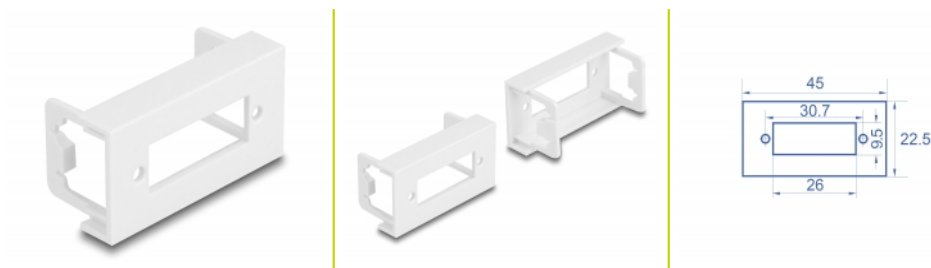

Configuration système requise

- Un Easy 45 de module Delock (22,5 x 45 mm)

Contenu de l'emballage

- 1 x plaques de module

Image