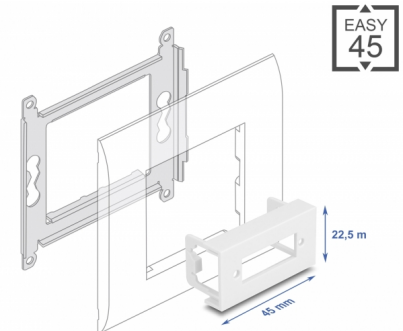

Delock Plaque de module Easy 45, ouverture rectangulaire pour raccord SC Duplex de fibre optique, 45 x 22,5 mm, blanc

Description

Cette plaque de module de Delock est munie d'une ouverture pour raccord SC Duplex de fibre optique. Le simple mécanisme d'encliquetage assure que le module soit fermement mis en place et il peut être facilement retiré quand nécessaire.

Cette plaque de module est conçue pour recevoir divers coupleurs de fibre optique. Par exemple, un coupleur SC Duplex femelle de fibre optique, en option, peut être monté. La faible épaisseur du matériau de seulement 1,5 mm est suffisamment résistant tout en ne prenant que peu d'espace pour le montage.

Connexions Easy 45

Easy 45 est un système modulaire variable qui permet aux composants comme les prises, les connexions HDMI ou USB d'être ajoutées selon vos besoins. Les modules Easy 45 sont normalisés et peuvent être montés dans divers supports de module ou conduites de câble. Easy 45 construit l'interface entre le réseau, l'alimentation électrique et l'installation de système et de nombreux appareils périphériques tels que TV, moniteurs, imprimantes, laptops et bien plus.

N° produit 81436

EAN: 4043619814367

Pays d'origine: China

Emballage: Sac polyvalent à fermeture éclair

Détails techniques

- Matériau : plastique PC
- Convient à un Easy 45 Delock de support de module
- Convient à une conduite de câble 45 mm ayant une profondeur minimum de 45 mm
- Ouverture rectangulaire : 26,0 x 9,5 mm
- Pas du trou de vis : env. 30 mm
- Taille du module : 22,5 x 45 mm
- Dimensions (LxlxH) : env. 45,0 x 22,5 x 22 mm
- Couleur : blanc