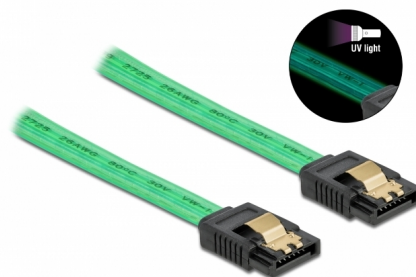

Delock Kabel SATA 6 Gb/s s UV zářivým efektem, zelený, 20 cm

Popis

Tento SATA kabel od Delocku umožňuje interní připojení různých SATA zařízení, např. HDD, karty s řadiči nebo Flash paměti. Kovové spony na konektorech zajišťují, aby kabel spolehlivě zapadl na své místo.

UV zářivý efekt

Za přítomnosti ultrafialových paprsků, tedy například pod fluorescenční UV zářivkou, kabel září, takže v modifikované PC skříni je opravdu nepřehlédnutelný.

20 cm

Číslo produktu 82017

EAN: 4043619820177

Země původu: China

Balení: Plastová taška se zipem

Technické detaily

- Konektor:
 - 1 x 7 pin SATA 6 Gb/s samice přímý >
 - 1 x 7 pin SATA 6 Gb/s samice přímý
- S kovovými sponami
- Rychlost přenosu dat až 6 Gb/s
- Zpětně kompatibilní s SATA 1,5 Gb/s, 3 Gb/s
- Průřez kabelu: 26 AWG
- Barva: zelený
- Délka bez konektorů: cca. 20 cm

Physical characteristics

| | |
|---------------------------|----------|
| Pin s povrchovou úpravou: | pozlacen |
| Conductor gauge: | 26 AWG |
| Délka: | 20 cm |
| Barva: | zelený |