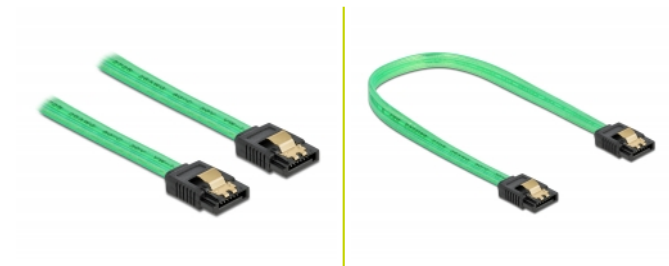

- SATA kabel

Příslušenství