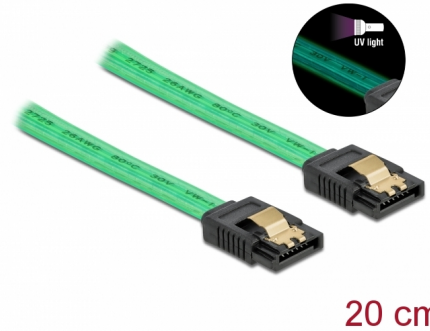

Delock Câble SATA 6 Go/s, effet fluo UV vert, 20 cm

Description

Ce câble SATA Delock permet la connexion interne de différents périphériques SATA, tels que des disques durs, des cartes contrôleur ou des mémoires Flash. Les attaches métalliques sur les connecteurs garantissent que le câble s'enclenche en position de manière fiable.

Effet fluo UV

Le câble luit sous la lumière ultraviolette, par exemple, sous un tube fluorescent à UV, et il attire le regard sur un PC d'apparence sophistiquée.

N° produit 82017

EAN: 4043619820177

Pays d'origine: China

Emballage: Sac polyvalent à fermeture éclair

Détails techniques

- Connecteurs :
 - 1 x SATA 6 Gb/s à 7 broches femelle droit >
 - 1 x SATA 6 Gb/s à 7 broches femelle droit
- Avec clips en métal
- Débit de données jusqu'à 6 Gb/s
- Rétrocompatible avec SATA 1,5 Go/s et 3 Go/s
- Jauge de câble : 26 AWG
- Couleur : vert
- Longueur sans connecteurs : env. 20 cm

Finition des broches:	plaquées or
Conductor gauge:	26 AWG
Longueur:	20 cm
Couleur:	vert