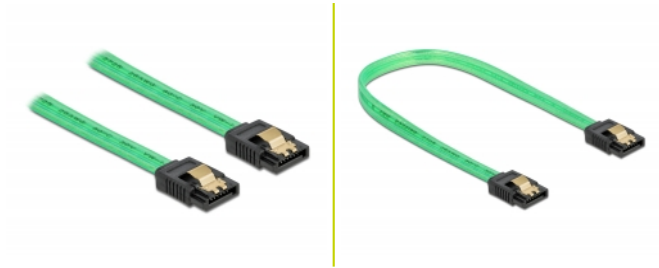

- Câble SATA

Image