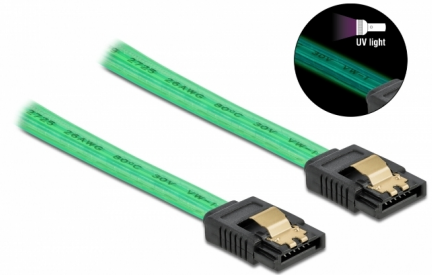

Delock Câble SATA 6 Go/s, effet fluo UV vert, 30 cm

Description

Ce câble SATA Delock permet la connexion interne de différents périphériques SATA, tels que des disques durs, des cartes contrôleur ou des mémoires Flash. Les attaches métalliques sur les connecteurs garantissent que le câble s'enclenche en position de manière fiable.

Effet fluo UV

Le câble luit sous la lumière ultraviolette, par exemple, sous un tube fluorescent à UV, et il attire le regard sur un PC d'apparence sophistiquée.

30 cm

N° produit 82064

EAN: 4043619820641

Pays d'origine: China

Emballage: Sac polyvalent à fermeture éclair

Détails techniques

- Connecteurs :
 - 1 x SATA 6 Gb/s à 7 broches femelle droit >
 - 1 x SATA 6 Gb/s à 7 broches femelle droit
- Avec clips en métal
- Débit de données jusqu'à 6 Gb/s
- Rétrocompatible avec SATA 1,5 Go/s et 3 Go/s
- Jauge de câble : 26 AWG
- Couleur : vert
- Longueur sans connecteurs : env. 30 cm

Finition des broches:	plaquées or
Conductor gauge:	26 AWG
Longueur:	30 cm
Couleur:	vert