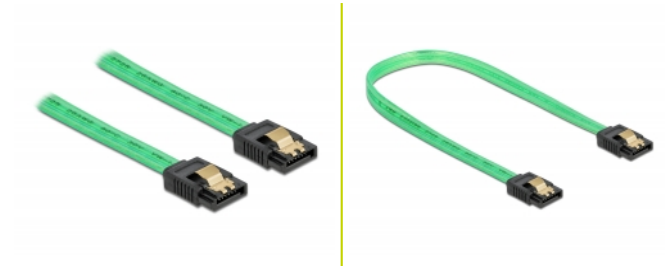

- Câble SATA

Image