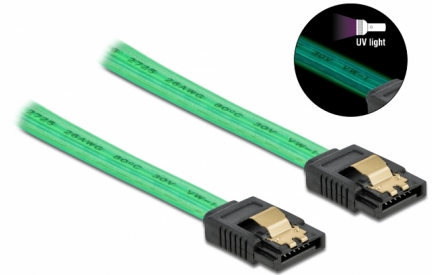

Delock Câble SATA 6 Go/s, effet fluo UV vert, 50 cm

Description

Ce câble SATA Delock permet la connexion interne de différents périphériques SATA, tels que des disques durs, des cartes contrôleur ou des mémoires Flash. Les attaches métalliques sur les connecteurs garantissent que le câble s'enclenche en position de manière fiable.

Effet fluo UV

Le câble luit sous la lumière ultraviolette, par exemple, sous un tube fluorescent à UV, et il attire le regard sur un PC d'apparence sophistiquée.

50 cm

N° produit 82069

EAN: 4043619820696

Pays d'origine: China

Emballage: Sac polyvalent à fermeture éclair

Détails techniques

- Connecteurs :
 - 1 x SATA 6 Gb/s à 7 broches femelle droit >
 - 1 x SATA 6 Gb/s à 7 broches femelle droit
- Avec clips en métal
- Débit de données jusqu'à 6 Gb/s
- Rétrocompatible avec SATA 1,5 Go/s et 3 Go/s
- Jauge de câble : 26 AWG
- Couleur : vert
- Longueur sans connecteurs : env. 50 cm

Finition des broches:	plaquées or
Conductor gauge:	26 AWG
Longueur:	50 cm
Couleur:	vert