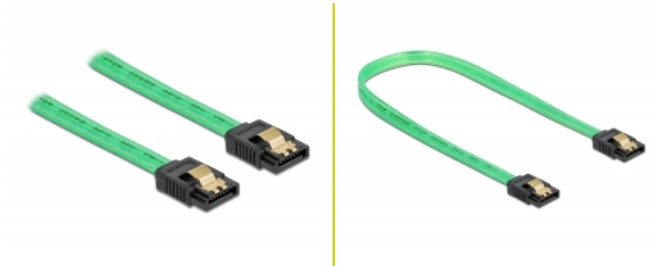

- Câble SATA

Image