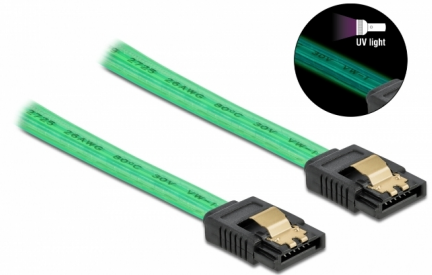

# Delock Câble SATA 6 Go/s, effet fluo UV vert, 70 cm

## Description

Ce câble SATA Delock permet la connexion interne de différents périphériques SATA, tels que des disques durs, des cartes contrôleur ou des mémoires Flash. Les attaches métalliques sur les connecteurs garantissent que le câble s'enclenche en position de manière fiable.

### Effet fluo UV

Le câble luit sous la lumière ultraviolette, par exemple, sous un tube fluorescent à UV, et il attire le regard sur un PC d'apparence sophistiquée.

70 cm

**N° produit 82112**

EAN: 4043619821129

## Détails techniques

- Connecteurs :
  - 1 x SATA 6 Gb/s à 7 broches femelle droit >
  - 1 x SATA 6 Gb/s à 7 broches femelle droit
- Avec clips en métal
- Débit de données jusqu'à 6 Gb/s
- Rétrocompatible avec SATA 1,5 Go/s et 3 Go/s
- Jauge de câble : 26 AWG
- Couleur : vert
- Longueur sans connecteurs : env. 70 cm