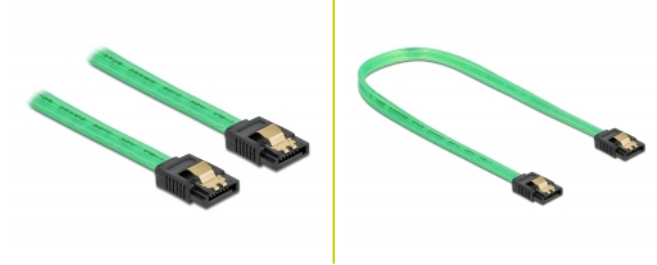

- Câble SATA

Image