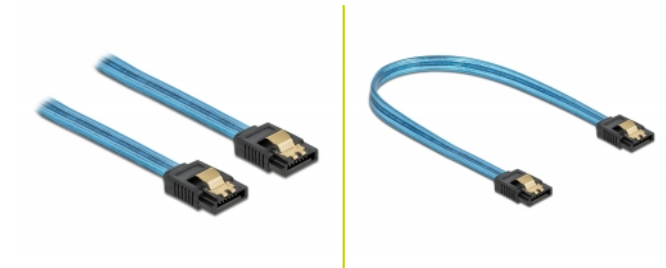

- SATA Kabel

Abbildungen