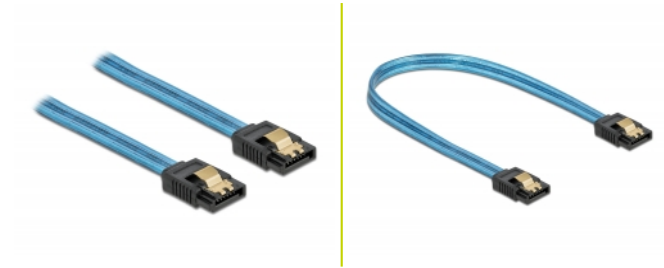

- Câble SATA

Image