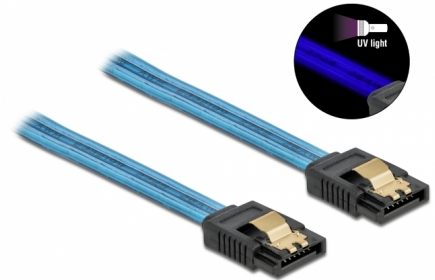

Delock Câble SATA 6 Go/s, effet fluo UV bleu, 20 cm

Description

Ce câble SATA Delock permet la connexion interne de différents périphériques SATA, tels que des disques durs, des cartes contrôleur ou des mémoires Flash. Les attaches métalliques sur les connecteurs garantissent que le câble s'enclenche en position de manière fiable.

Effet fluo UV

Le câble luit sous la lumière ultraviolette, par exemple, sous un tube fluorescent à UV, et il attire le regard sur un PC d'apparence sophistiquée.

20 cm

N° produit 82121

EAN: 4043619821211

Pays d'origine: China

Emballage: Sac polyvalent à fermeture éclair

Détails techniques

- Connecteurs :
 - 1 x SATA 6 Gb/s à 7 broches femelle droit >
 - 1 x SATA 6 Gb/s à 7 broches femelle droit
- Avec clips en métal
- Débit de données jusqu'à 6 Gb/s
- Rétrocompatible avec SATA 1,5 Go/s et 3 Go/s
- Jauge de câble : 26 AWG
- Couleur : bleu
- Longueur sans connecteurs : env. 20 cm

Finition des broches:	plaquées or
Conductor gauge:	26 AWG
Longueur:	20 cm
Couleur:	bleu