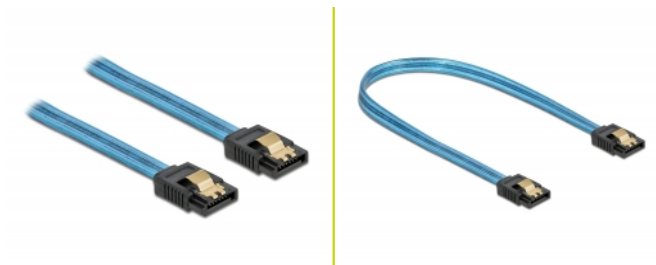

- SATA Kabel

Abbildungen