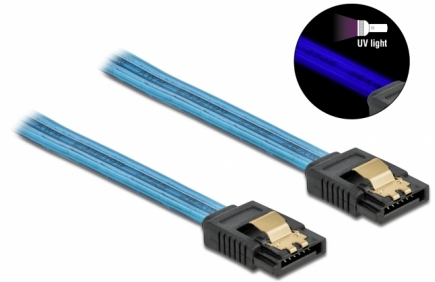

Delock Câble SATA 6 Go/s, effet fluo UV bleu, 30 cm

Description

Ce câble SATA Delock permet la connexion interne de différents périphériques SATA, tels que des disques durs, des cartes contrôleur ou des mémoires Flash. Les attaches métalliques sur les connecteurs garantissent que le câble s'enclenche en position de manière fiable.

Effet fluo UV

Le câble luit sous la lumière ultraviolette, par exemple, sous un tube fluorescent à UV, et il attire le regard sur un PC d'apparence sophistiquée.

30 cm

N° produit 82127

EAN: 4043619821273

Pays d'origine: China

Emballage: Sac polyvalent à fermeture éclair

Détails techniques

- Connecteurs :
 - 1 x SATA 6 Gb/s à 7 broches femelle droit >
 - 1 x SATA 6 Gb/s à 7 broches femelle droit
- Avec clips en métal
- Débit de données jusqu'à 6 Gb/s
- Rétrocompatible avec SATA 1,5 Go/s et 3 Go/s
- Jauge de câble : 26 AWG
- Couleur : bleu
- Longueur sans connecteurs : env. 30 cm

Finition des broches:	plaquées or
Conductor gauge:	26 AWG
Longueur:	30 cm
Couleur:	bleu