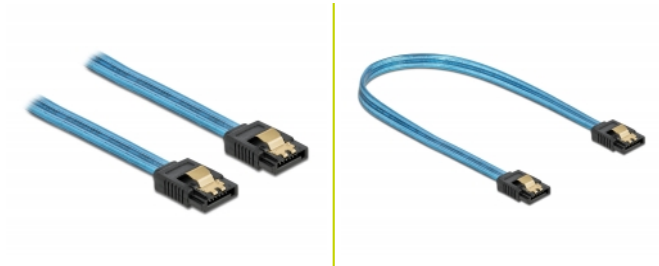

- Câble SATA

Image