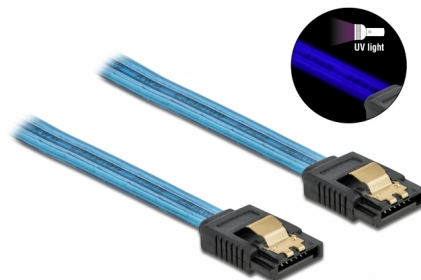

Delock SATA 6 Gb/s Kabel UV Leuchteffekt blau 50 cm

Beschreibung

Dieses SATA Kabel von Delock dient dem internen Anschluss verschiedener SATA Geräte, wie z. B. Festplatten, Controller Karten oder auch Flash Speicher. Zusätzliches Einrasten beim Anschließen des Kabels wird durch die Metallclips an den Konnektoren ermöglicht.

UV Leuchteffekt

Das Kabel leuchtet unter ultraviolettem Licht, z. B. unter einer UV Leuchtröhre, und ist so ein echter Hingucker in jedem Modding PC Gehäuse.

50 cm

Artikel-Nr. 82130

EAN: 4043619821303

Ursprungsland: China

Verpackung:
Wiederverschließbare
Tüte

Technische Daten

- Anschlüsse:
 - 1 x SATA 6 Gb/s 7 Pin Buchse gerade >
 - 1 x SATA 6 Gb/s 7 Pin Buchse gerade
- Mit Metallclips
- Datentransferrate bis zu 6 Gb/s
- Abwärtskompatibel zu SATA 1,5 Gb/s und 3 Gb/s
- Drahtquerschnitt: 26 AWG
- Farbe: blau
- Länge ohne Anschlüsse: ca. 50 cm

Kontaktveredelung:	goldbeschichtet
Leiterquerschnitt:	26 AWG
Länge:	50 cm
Farbe:	blau