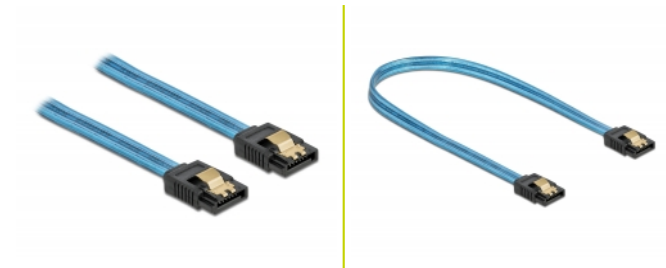

- SATA Kabel

Abbildungen