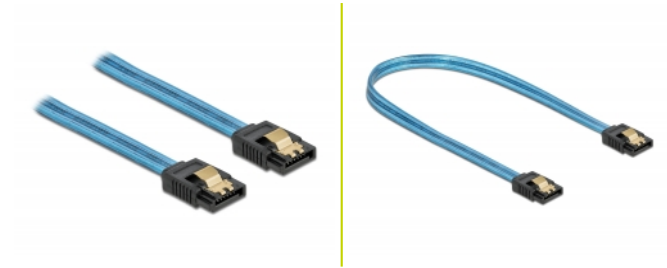

Delock Câble SATA 6 Go/s, effet fluo UV bleu, 50 cm

Description

Ce câble SATA Delock permet la connexion interne de différents périphériques SATA, tels que des disques durs, des cartes contrôleur ou des mémoires Flash. Les attaches métalliques sur les connecteurs garantissent que le câble s'enclenche en position de manière fiable.

Effet fluo UV

Le câble luit sous la lumière ultraviolette, par exemple, sous un tube fluorescent à UV, et il attire le regard sur un PC d'apparence sophistiquée.

50 cm

N° produit 82130

EAN: 4043619821303

Pays d'origine: China

Emballage: Sac polyvalent à fermeture éclair

Détails techniques

- Connecteurs :
 - 1 x SATA 6 Gb/s à 7 broches femelle droit >
 - 1 x SATA 6 Gb/s à 7 broches femelle droit
- Avec clips en métal
- Débit de données jusqu'à 6 Gb/s
- Rétrocompatible avec SATA 1,5 Go/s et 3 Go/s
- Jauge de câble : 26 AWG
- Couleur : bleu
- Longueur sans connecteurs : env. 50 cm

Configuration système requise

- Un port SATA disponible

Contenu de l'emballage

- Câble SATA

Image

General

Style:	avec clips en métal
--------	---------------------

Interface