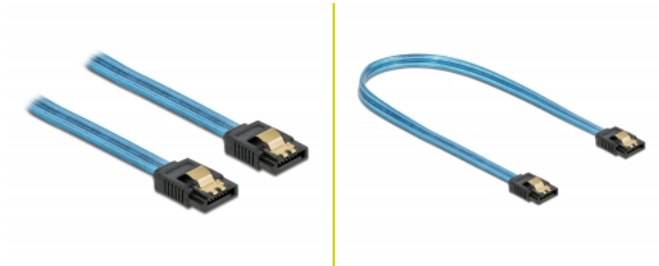

- Câble SATA

Image