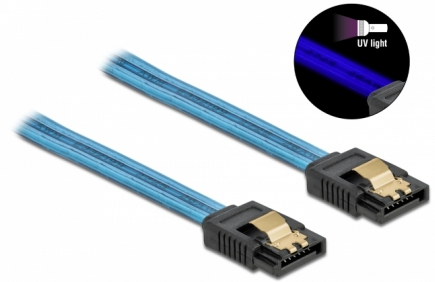

Delock Câble SATA 6 Go/s, effet fluo UV bleu, 70 cm

Description

Ce câble SATA Delock permet la connexion interne de différents périphériques SATA, tels que des disques durs, des cartes contrôleur ou des mémoires Flash. Les attaches métalliques sur les connecteurs garantissent que le câble s'enclenche en position de manière fiable.

Effet fluo UV

Le câble luit sous la lumière ultraviolette, par exemple, sous un tube fluorescent à UV, et il attire le regard sur un PC d'apparence sophistiquée.

70 cm

N° produit 82133

EAN: 4043619821334

Pays d'origine: China

Emballage: Sac polyvalent à fermeture éclair

Détails techniques

- Connecteurs :
 - 1 x SATA 6 Gb/s à 7 broches femelle droit >
 - 1 x SATA 6 Gb/s à 7 broches femelle droit
- Avec clips en métal
- Débit de données jusqu'à 6 Gb/s
- Rétrocompatible avec SATA 1,5 Go/s et 3 Go/s
- Jauge de câble : 26 AWG
- Couleur : bleu
- Longueur sans connecteurs : env. 70 cm

Finition des broches:	plaquées or
Conductor gauge:	26 AWG
Longueur:	70 cm
Couleur:	bleu