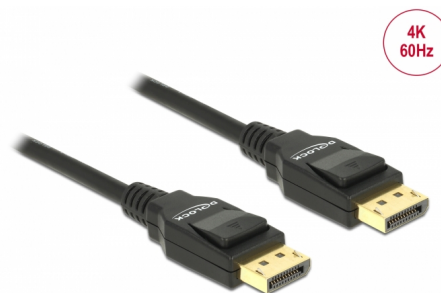

Delock Kabel DisplayPort 1.2 męski > DisplayPort męski 4K 3 m

Opis

Kabel DisplayPort umożliwia podłączenie urządzenia DisplayPort np. monitora lub telewizora do komputera. DisplayPort to uniwersalny standard połączeń VESA do transferu sygnału video i audio. Można używać do podłączania monitorów, telewizorów do komputerów, odtwarzaczy DVD i podobnych urządzeń.

3 m

Numer artykułu 82424

EAN: 4043619824243

Kraj pochodzenia: China

Opakowanie: Retail Box

Szczegóły techniczne

- Złącze:
 - 20 pinowy DisplayPort męski >
 - 20 pinowy DisplayPort męski
- Specyfikacja DisplayPort 1.2
- Pin 20 jest podłączony (obsługuje 3,3 V)
- Rodzaj kabla:
 - linia danych 30 AWG
 - linia zasilania 28 AWG
- Średnica kabla: ok. 6 mm
- Skrętka kablowa
- Miedziany przewodnik
- Połączane złącze
- Potrójnie ekranowany przewód
- Transfer sygnałów audio i video
- Szybkość transmisji danych do 21,6 Gb/s
- Rozdzielczość do 3840 x 2160 @ 60 Hz (w zależności od systemu i podłączonych urządzeń)
- Kolor: czarny
- Długość ze złączami: ok. 3 m

Złącze 1:	1 x DisplayPort męski
Złącze 2:	1 x DisplayPort męski

Technical characteristics

Szybkość transmisji danych:	21,6 Gb/s
Maximum screen resolution:	3840 x 2160 @ 60 Hz

Physical characteristics

Materiał obudowy:	PVC
Wykończenie złącza:	pozlęcane
Wykończenie pinów:	pozlęcane
Conductor material:	miedź
Conductor gauge:	linia danych 30 AWG linia zasilania 28 AWG
Shielding:	triple
Długość:	3 m
Kolor:	czarny