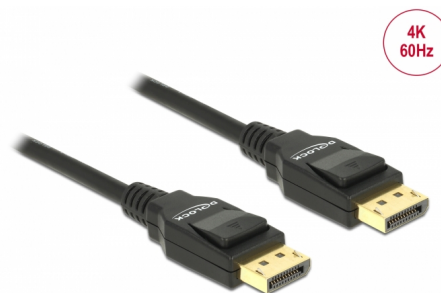

Delock Cable DisplayPort 1.2 macho > DisplayPort macho 4K 2 m

Descripción

Este cable DisplayPort permite conectar dispositivos DisplayPort, como por ejemplo pantallas o televisores, a su PC. DisplayPort es un estándar de conexión universal de VESA para transferir señales de vídeo y audio. Se puede utilizar para monitores, televisores para PC, reproductores de DVD y dispositivos similares.

2 m

Número de elemento 82585

EAN: 4043619825851

Pais de origen: China

Paquete: Retail Box

Detalles técnicos

- Conector:
 - DisplayPort 20 pines macho >
 - DisplayPort 20 pines macho
- Especificación DisplayPort 1.2
- El contacto 20 está conectado (admite 3,3 V)
- Valor normalizado del cable:
 - línea de datos 30 AWG
 - línea de alimentación 28 AWG
- Diámetro del cable: aprox. 6 mm
- Cableado de par trenzado
- Conductor de cobre
- Conector con contactos dorados
- Cable con apantallamiento triple
- Transferencia de señales de audio y vídeo
- Velocidades de transferencias de datos de hasta 21,6 Gb/s
- Resolución máxima 3840 x 2160 @ 60 Hz (depende del sistema y del hardware conectado)
- Color: negro
- Longitud incluido el conector: aprox. 2 m

Conector 1:	1 x DisplayPort macho
Conector 2 :	1 x DisplayPort macho

Technical characteristics

Velocidades de transferencias de datos:	21,6 Gb/s
Maximum screen resolution:	3840 x 2160 @ 60 Hz

Physical characteristics

Material de la carcasa:	PVC
Acabado del conector:	chapado en oro
Acabado de los pines:	chapado en oro
Conductor material:	cobre
Conductor gauge:	línea de datos 30 AWG línea de alimentación 28 AWG
Shielding:	triple
Longitud:	2 m
Color:	negro