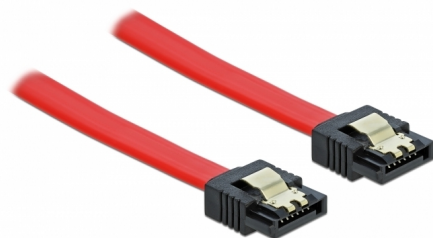

Delock Kabel SATA, 6 Gb/s, 10 cm, červený

Popis

Tento SATA kabel od Delocku umožňuje interní připojení různých SATA zařízení, např. HDD, karty s řadiči nebo Flash paměti. Vyhovuje poslednímu standardu a poskytuje přenosovou rychlost data ž do 6 Gb/s. Je zpětně kompatibilní s předešlymi SATA verzemi, ale pak může dosáhnout pouze příslušné přenosové rychlosti. Kovové spony na konektorech zajišťují, aby kabel spolehlivě zapadl na své místo.

10 cm

Číslo produktu 82674

EAN: 4043619826742

Země původu: China

Balení: Plastová taška se zipem

Technické detaily

- Konektor:
 - 1 x 7 pin SATA 6 Gb/s samice přímý >
 - 1 x 7 pin SATA 6 Gb/s samice přímý
- Se zlatým kovovým klipem
- Rychlost přenosu dat až 6 Gb/s
- Zpětně kompatibilní s SATA 1,5 Gb/s, 3 Gb/s
- Průřez kabelu: 26 AWG
- Barva: červená
- Délka bez konektorů: cca. 10 cm

Systémové požadavky

- Volný SATA port

Obsah balení

- SATA kabel

General

Specifikace:	SATA 6 Gb/s
--------------	-------------

Interface

Konektor 1:	1 x 7 pin SATA 6 Gb/s samec přímý
Konektor 2:	1 x 7 pin SATA 6 Gb/s samec přímý

Technical characteristics

Rychlost přenosu dat:	SATA až do 6 Gb/s
-----------------------	-------------------

Physical characteristics

Connector color:	černá
Barva kabelu:	červená
Conductor gauge:	26 AWG
Délka:	10 cm