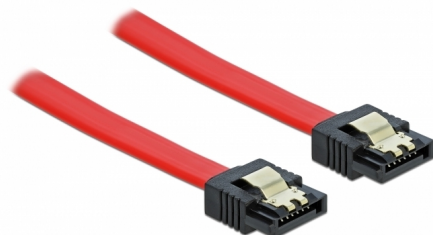

Delock Kabel SATA 6 Gb/s samec přímý > SATA samec přímý 30 cm červený kovová spona

Popis

Tento SATA kabel od Delocku umožňuje interní připojení různých SATA zařízení, např. HDD, karty s řadiči nebo Flash paměti. Vyhovuje poslednímu standardu a poskytuje přenosovou rychlost data ž do 6 Gb/s. Je zpětně kompatibilní s předešlými SATA verzemi, ale pak může dosáhnout pouze příslušné přenosové rychlosti. Kovové spony na konektorech zajišťují, aby kabel spolehlivě zapadl na své místo.

30 cm

Číslo produktu 82676

EAN: 4043619826766

Země původu: China

Balení: Plastová taška se zipem

Technické detaily

- Konektor:
 - 7 pin SATA 6 Gb/s samec přímý >
 - 7 pin SATA 6 Gb/s samec přímý
- Rychlost přenosu dat až 6 Gb/s
- Zpětně kompatibilní s SATA 1.5 Gb/s, 3 Gb/s
- Průřez kabelu: 26 AWG
- Barva:
 - Kabel: červená
 - Konektor: černá
- Délka včetně konektoru cca. 30 cm

Systémové požadavky

- Volný SATA port

Obsah balení

- SATA kabel

General

Specifikace:	SATA 6 Gb/s
--------------	-------------

Interface

Konektor 1:	1 x 7 pin SATA 6 Gb/s samec přímý
Konektor 2:	1 x 7 pin SATA 6 Gb/s samec přímý

Technical characteristics

Rychlost přenosu dat:	SATA až do 6 Gb/s
-----------------------	-------------------

Physical characteristics

Connector color:	černá
Barva kabelu:	červená
Conductor gauge:	26 AWG
Délka:	30 cm