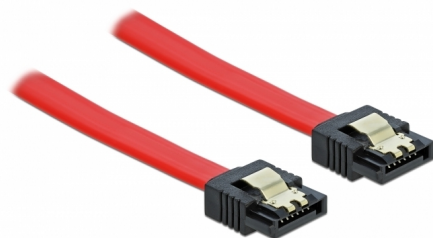

Delock Kabel SATA, 6 Gb/s, 50 cm, červený

Popis

Tento SATA kabel od Delocku umožňuje interní připojení různých SATA zařízení, např. HDD, karty s řadiči nebo Flash paměti. Vyhovuje poslednímu standardu a poskytuje přenosovou rychlost data ž do 6 Gb/s. Je zpětně kompatibilní s předešlými SATA verzemi, ale pak může dosáhnout pouze příslušné přenosové rychlosti. Kovové spony na konektorech zajišťují, aby kabel spolehlivě zapadl na své místo.

50 cm

Číslo produktu 82677

EAN: 4043619826773

Země původu: China

Balení: Plastová taška se zipem

Technické detaily

- Konektor:
 - 1 x 7 pin SATA 6 Gb/s samice přímý >
 - 1 x 7 pin SATA 6 Gb/s samice přímý
- Se zlatým kovovým klipem
- Rychlost přenosu dat až 6 Gb/s
- Zpětně kompatibilní s SATA 1,5 Gb/s, 3 Gb/s
- Průřez kabelu: 26 AWG
- Barva: červená
- Délka bez konektorů: cca. 50 cm

Systémové požadavky

- Volný SATA port

Obsah balení

- SATA kabel

General

Specifikace:	SATA 6 Gb/s
--------------	-------------

Interface

Konektor 1:	1 x 7 pin SATA 6 Gb/s samec přímý
Konektor 2:	1 x 7 pin SATA 6 Gb/s samec přímý

Technical characteristics

Rychlost přenosu dat:	SATA až do 6 Gb/s
-----------------------	-------------------

Physical characteristics

Connector color:	černá
Barva kabelu:	červená
Conductor gauge:	26 AWG
Délka:	50 cm