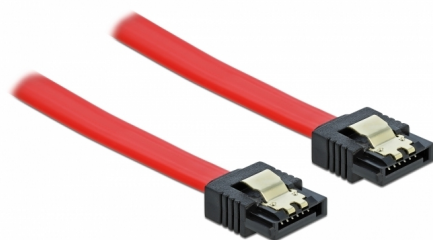

# Delock Cable SATA 6 Gb/s de 50 cm rojo

## Descripción

Este cable SATA de Delock permite la conexión interna de varios dispositivos SATA como, por ejemplo, unidades de disco duro, tarjetas controladoras o memorias Flash. Cumple la normativa más reciente y proporciona una velocidad de transferencia de datos de hasta 6 Gb/s. Es compatible con las anteriores versiones de SATA. Con dichas versiones, solo puede alcanzar la velocidad de transferencia correspondiente. Los enganches metálicos de los conectores garantizan que el cable se fijará en su posición de forma segura mediante el sonido de un clic.

## Detalles técnicos

- Conectores:
  - 1 x SATA 6 Gb/s de 7 pines hembra recto >
  - 1 x SATA 6 Gb/s de 7 pines hembra recto
- Con broches metálicos dorados coloreados
- Velocidades de transferencias de datos de hasta 6 Gb/s
- Compatible con SATA 1,5 Gb/s y 3 Gb/s
- Valor normalizado del cable: 26 AWG
- Color: rojo
- Longitud sin conectores: aprox. 50 cm

## Physical characteristics

Connector color:	negro
Color del cable:	rojo
Conductor gauge:	26 AWG
Longitud:	50 cm