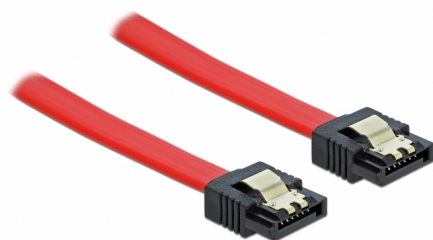

Delock Kabel SATA, 6 Gb/s, 70 cm, červený

Popis

Tento SATA kabel od Delocku umožňuje interní připojení různých SATA zařízení, např. HDD, karty s řadiči nebo Flash paměti. Vyhovuje poslednímu standardu a poskytuje přenosovou rychlost data ž do 6 Gb/s. Je zpětně kompatibilní s předešlymi SATA verzemi, ale pak může dosáhnout pouze příslušné přenosové rychlosti. Kovové spony na konektorech zajišťují, aby kabel spolehlivě zapadl na své místo.

70 cm

Číslo produktu 82678

EAN: 4043619826780

Země původu: China

Balení: Plastová taška se zipem

Technické detaily

- Konektor:
 - 1 x 7 pin SATA 6 Gb/s samice přímý >
 - 1 x 7 pin SATA 6 Gb/s samice přímý
- Se zlatým kovovým klipem
- Rychlost přenosu dat až 6 Gb/s
- Zpětně kompatibilní s SATA 1,5 Gb/s, 3 Gb/s
- Průřez kabelu: 26 AWG
- Barva: červená
- Délka bez konektorů: cca. 70 cm

Systémové požadavky

- Volný SATA port

Obsah balení

- SATA kabel

General

Specifikace:	SATA 6 Gb/s
--------------	-------------

Interface

Konektor 1:	1 x 7 pin SATA 6 Gb/s samec přímý
Konektor 2:	1 x 7 pin SATA 6 Gb/s samec přímý

Technical characteristics

Rychlost přenosu dat:	SATA až do 6 Gb/s
-----------------------	-------------------

Physical characteristics

Connector color:	černá
Barva kabelu:	červená
Conductor gauge:	26 AWG
Délka:	70 cm