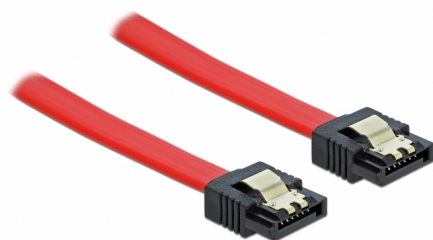

# Delock Cable SATA 6 Gb/s de 70 cm rojo

## Descripción

Este cable SATA de Delock permite la conexión interna de varios dispositivos SATA como, por ejemplo, unidades de disco duro, tarjetas controladoras o memorias Flash. Cumple la normativa más reciente y proporciona una velocidad de transferencia de datos de hasta 6 Gb/s. Es compatible con las anteriores versiones de SATA. Con dichas versiones, solo puede alcanzar la velocidad de transferencia correspondiente. Los enganches metálicos de los conectores garantizan que el cable se fijará en su posición de forma segura mediante el sonido de un clic.

## Detalles técnicos

- Conectores:
  - 1 x SATA 6 Gb/s de 7 pines hembra recto >
  - 1 x SATA 6 Gb/s de 7 pines hembra recto
- Con broches metálicos dorados coloreados
- Velocidades de transferencias de datos de hasta 6 Gb/s
- Compatible con SATA 1,5 Gb/s y 3 Gb/s
- Valor normalizado del cable: 26 AWG
- Color: rojo
- Longitud sin conectores: aprox. 70 cm

## Physical characteristics

Connector color:	negro
Color del cable:	rojo
Conductor gauge:	26 AWG
Longitud:	70 cm