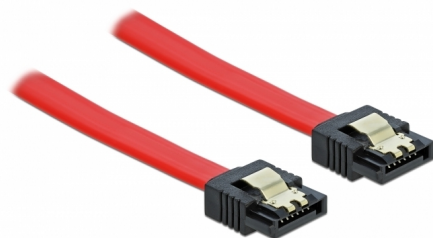

Delock Kabel SATA 6 Gb/s 70 cm czerwony

Opis

Ten przewód SATA firmy Delock umożliwia wykonanie wewnętrznego podłączenia różnych urządzeń SATA, np. dysków twardych, kontrolerów lub pamięci Flash. Jest on zgodny z najnowszym standardem i oferuje transfer danych z prędkością do 6 Gb/s. Zapewnia on kompatybilność wsteczną do poprzednich wersji SATA, jednak wtedy może on uzyskać prędkość transferu odpowiednią dla danej wersji. Metalowe zaczepty występujące na złączach zapewniają solidne zatrzaśnięcie się przewodu w odpowiednim miejscu.

70 cm

Numer artykułu 82678

EAN: 4043619826780

Kraj pochodzenia: China

Opakowanie: Torba na zamek błyskawiczny

Szczegóły techniczne

- Złącze:
 - 1 x 7-pinowe SATA 6 Gb/s żeński proste >
 - 1 x 7-pinowe SATA 6 Gb/s żeński proste
- Ze złotymi metalowymi zaczeptami
- Szybkość transmisji danych do 6 Gb/s
- Wsteczna zgodność z SATA 1,5 Gb/s, 3 Gb/s
- Rodzaj kabla: 26 AWG
- Kolor: czerwony
- Długość bez złączami: ok. 70 cm

Wymagania systemowe

- Jeden wolny port SATA

Zawartość opakowania

- SATA kabel

General

Specyfikacja :	SATA 6 Gb/s
----------------	-------------

Interface

Złącze 1:	1 x 7-pinowe SATA 6 Gb/s męski proste
Złącze 2:	1 x 7-pinowe SATA 6 Gb/s męski proste

Technical characteristics

Szybkość transmisji danych:	SATA do 6 Gb/s
-----------------------------	----------------

Physical characteristics

Connector color:	czarny
Kolor przewodu:	czerwony
Conductor gauge:	26 AWG
Długość:	70 cm