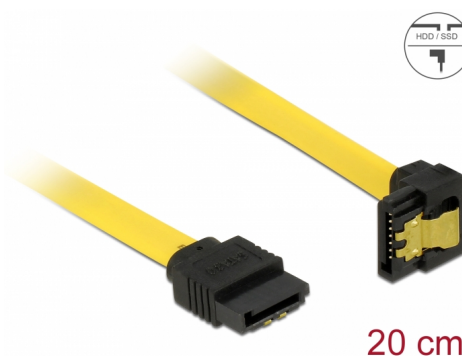

Delock Kabel SATA, 6 Gb/s, přímý na pravoúhlý dolů, 20 cm, žlutý

Popis

Tento SATA kabel od Delocku umožňuje interní připojení různých SATA zařízení, např. HDD, karty s řadiči nebo Flash paměti. Vyhovuje poslednímu standardu a poskytuje přenosovou rychlost data ž do 6 Gb/s. Je zpětně kompatibilní s předešlými SATA verzemi, ale pak může dosáhnout pouze příslušné přenosové rychlosti. Při připojování tohoto kabelu k HDD je kabel vyveden dolů. Kovové spony na konektorech zajišťují, aby kabel spolehlivě zapadl na své místo.

Číslo produktu 82800

EAN: 4043619828005

Země původu: China

Balení: Plastová taška se zipem

Technické detaily

- Konektor:
 - 1 x 7 pin SATA 6 Gb/s samice přímý >
 - 1 x 7 pin SATA 6 Gb/s samice pravoúhlý dolů
- Se zlatým kovovým klipem
- Rychlost přenosu dat až 6 Gb/s
- Zpětně kompatibilní s SATA 1,5 Gb/s, 3 Gb/s
- Průřez kabelu: 26 AWG
- Barva: žlutá
- Délka včetně konektorů cca. 20 cm

Systémové požadavky

- Volný SATA port

Obsah balení

- SATA kabel

General

Specifikace:	SATA 6 Gb/s
--------------	-------------

Interface

Konektor 1:	1 x 7 pin SATA 6 Gb/s samec přímý
Konektor 2:	1 x 7 pin SATA 6 Gb/s samec pravoúhlý dolů

Technical characteristics

Rychlost přenosu dat:	SATA až do 6 Gb/s
-----------------------	-------------------

Physical characteristics

Connector color:	černá
Barva kabelu:	žlutá
Conductor gauge:	26 AWG
Délka:	20 cm