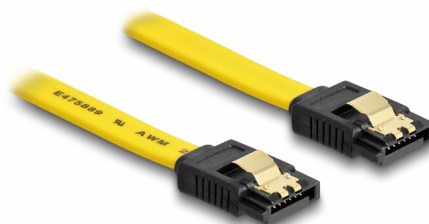

Delock Kabel SATA, 6 Gb/s, 20 cm, žlutý

Popis

Tento SATA kabel od Delocku umožňuje interní připojení různých SATA zařízení, např. HDD, karty s řadiči nebo Flash paměti. Vyhovuje poslednímu standardu a poskytuje přenosovou rychlost data ž do 6 Gb/s. Je zpětně kompatibilní s předešlými SATA verzemi, ale pak může dosáhnout pouze příslušné přenosové rychlosti. Kovové spony na konektorech zajišťují, aby kabel spolehlivě zapadl na své místo.

20 cm

Číslo produktu 82808

EAN: 4043619828081

Země původu: China

Balení: Plastová taška se zipem

Technické detaily

- Konektor:
 - 1 x 7 pin SATA 6 Gb/s samice přímý >
 - 1 x 7 pin SATA 6 Gb/s samice přímý
- Se zlatým kovovým klipem
- Rychlost přenosu dat až 6 Gb/s
- Zpětně kompatibilní s SATA 1,5 Gb/s, 3 Gb/s
- Průřez kabelu: 26 AWG
- Barva: žlutá
- Délka bez konektorů: cca. 20 cm

Konektor 1:	1 x 7 pin SATA 6 Gb/s samec přímý
Konektor 2:	1 x 7 pin SATA 6 Gb/s samec přímý

Technical characteristics

Rychlost přenosu dat:	SATA až do 6 Gb/s
-----------------------	-------------------

Physical characteristics

Connector color:	černá
Barva kabelu:	žlutá
Conductor gauge:	26 AWG
Délka:	20 cm