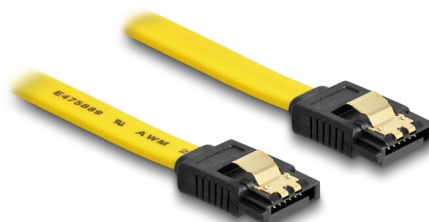

Delock SATA 6 Go/s Câble 20 cm jaune

Description

Ce câble SATA Delock permet la connexion interne de différents périphériques SATA, tels que des disques durs, des cartes contrôleur ou des mémoires Flash. Il est conforme à la dernière norme et procure un taux de transfert de données jusqu'à 6 Gb/s. Il est rétrocompatible avec les précédentes versions SATA, mais ne peut alors atteindre que leur vitesse de transfert respective. Les attaches métalliques sur les connecteurs garantissent que le câble s'enclenche en position de manière fiable.

20 cm

N° produit 82808

EAN: 4043619828081

Pays d'origine: China

Emballage: Sac polyvalent à fermeture éclair

Détails techniques

- Connecteurs :
 - 1 x SATA 6 Gb/s à 7 broches femelle droit >
 - 1 x SATA 6 Gb/s à 7 broches femelle droit
- Avec attaches métalliques dorées
- Débit de données jusqu'à 6 Gb/s
- Rétrocompatible avec SATA 1,5 Go/s et 3 Go/s
- Jauge de câble : 26 AWG
- Couleur : jaune
- Longueur sans connecteurs : env. 20 cm

Connecteur 1:	1 x SATA 6 Gb/s 7 broches mâle droit
Connecteur 2:	1 x SATA 6 Gb/s 7 broches mâle droit

Technical characteristics

Débit de données:	SATA jusqu'à 6 Go/s
-------------------	---------------------

Physical characteristics

Connector color:	noir
Couleur du câble:	jaune
Conductor gauge:	26 AWG
Longueur:	20 cm