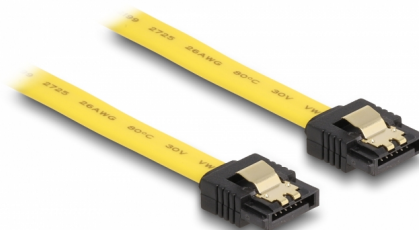

Delock Kabel SATA, 6 Gb/s, 70 cm, žlutý

Popis

Tento SATA kabel od Delocku umožňuje interní připojení různých SATA zařízení, např. HDD, karty s řadiči nebo Flash paměti. Vyhovuje poslednímu standardu a poskytuje přenosovou rychlost data ž do 6 Gb/s. Je zpětně kompatibilní s předešlými SATA verzemi, ale pak může dosáhnout pouze příslušné přenosové rychlosti. Kovové spony na konektorech zajišťují, aby kabel spolehlivě zapadl na své místo.

70 cm

Číslo produktu 82813

EAN: 4043619828135

Země původu: China

Balení: Plastová taška se zipem

Technické detaily

- Konektor:
 - 1 x 7 pin SATA 6 Gb/s samice přímý >
 - 1 x 7 pin SATA 6 Gb/s samice přímý
- Se zlatým kovovým klipem
- Rychlost přenosu dat až 6 Gb/s
- Zpětně kompatibilní s SATA 1,5 Gb/s, 3 Gb/s
- Průřez kabelu: 26 AWG
- Barva: žlutá
- Délka bez konektorů: cca. 70 cm

Konektor 1:	1 x 7 pin SATA 6 Gb/s samec přímý
Konektor 2:	1 x 7 pin SATA 6 Gb/s samec přímý

Technical characteristics

Rychlost přenosu dat:	SATA až do 6 Gb/s
-----------------------	-------------------

Physical characteristics

Connector color:	černá
Barva kabelu:	žlutá
Conductor gauge:	26 AWG
Délka:	70 cm