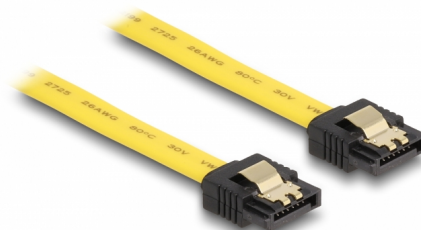

Delock Cable SATA 6 Gb/s de 70 cm amarillo

Descripción

Este cable SATA de Delock permite la conexión interna de varios dispositivos SATA como, por ejemplo, unidades de disco duro, tarjetas controladoras o memorias Flash. Cumple la normativa más reciente y proporciona una velocidad de transferencia de datos de hasta 6 Gb/s. Es compatible con las anteriores versiones de SATA. Con dichas versiones, solo puede alcanzar la velocidad de transferencia correspondiente. Los enganches metálicos de los conectores garantizan que el cable se fijará en su posición de forma segura mediante el sonido de un clic.

70 cm

Número de elemento 82813

EAN: 4043619828135

Pais de origen: China

Paquete: Bolsa de plástico con cremallera

Detalles técnicos

- Conectores:
 - 1 x SATA 6 Gb/s de 7 pines hembra recto >
 - 1 x SATA 6 Gb/s de 7 pines hembra recto
- Con broches metálicos dorados coloreados
- Velocidades de transferencias de datos de hasta 6 Gb/s
- Compatible con SATA 1,5 Gb/s y 3 Gb/s
- Valor normalizado del cable: 26 AWG
- Color: amarillo
- Longitud sin conectores: aprox. 70 cm

Conector 1:	1 x SATA 6 Gb/s de 7 contactos macho recto
Conector 2 :	1 x SATA 6 Gb/s de 7 contactos macho recto

Technical characteristics

Velocidades de transferencias de datos:	SATA de hasta 6 Gb/s
---	----------------------

Physical characteristics

Connector color:	negro
Color del cable:	amarillo
Conductor gauge:	26 AWG
Longitud:	70 cm