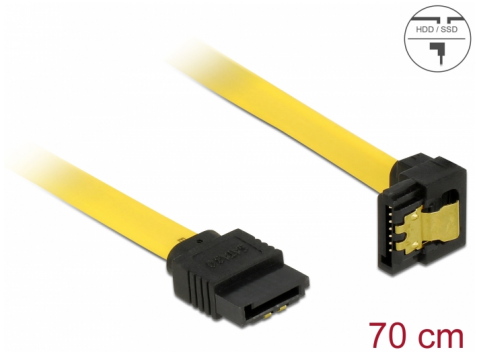

Delock SATA 6 Go/s Câble droit coudé vers le bas 70 cm jaune

Description

Ce câble SATA Delock permet la connexion interne de différents périphériques SATA, tels que des disques durs, des cartes contrôleur ou des mémoires Flash. Il est conforme à la dernière norme et procure un taux de transfert de données jusqu'à 6 Gb/s. Il est rétrocompatible avec les précédentes versions SATA, mais ne peut alors atteindre que leur vitesse de transfert respective. En connectant ce câble à un disque dur, le câble est orienté vers le bas. Les attaches métalliques sur les connecteurs garantissent que le câble s'enclenche en position de manière fiable.

N° produit 82814

EAN: 4043619828142

Pays d'origine: China

Emballage: Sac polyvalent à fermeture éclair

Détails techniques

- Connecteurs :
 - 1 x SATA 6 Gb/s à 7 broches femelle droit >
 - 1 x SATA 6 Gb/s 7 broches femelle coudé vers le bas
- Avec attaches métalliques dorées
- Débit de données jusqu'à 6 Gb/s
- Rétrocompatible avec SATA 1,5 Go/s et 3 Go/s
- Jauge de câble : 26 AWG
- Couleur : jaune
- Longueur, cordon incl. : env. 70 cm

Configuration système requise

- Un port SATA disponible

Contenu de l'emballage

- Câble SATA

General

Spécifications techniques:	SATA 6 Gb/s
----------------------------	-------------

Interface

Connecteur 1:	1 x SATA 6 Gb/s 7 broches mâle droit
Connecteur 2:	1 x SATA 6 Gb/s 7 broches mâle coudé vers le bas

Technical characteristics

Débit de données:	SATA jusqu'à 6 Go/s
-------------------	---------------------

Physical characteristics

Connector color:	noir
Couleur du câble:	jaune
Conductor gauge:	26 AWG
Longueur:	70 cm