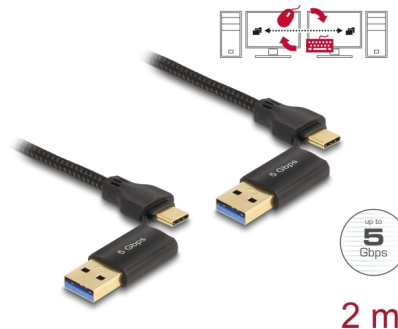

Delock USB Type-C™ 5 Gbps Kabel Data Link + KM Switch 2 m

Popis

Tento kabel od Delocku může být použit pro připojení dvou počítačů. Tak je možné přenášet data v obou směrech s rychlostí USB 5 Gbps. Navíc může být pro oba počítače (KM switch) použita jedna myš a jedna klávesnice. Příslušný počítač můžete aktivovat jen přesunutím kurzoru z jednoho displeje do druhého.

Rozsáhlá konektivita

Díky speciálně tvarovanému adaptéru lze tento kabel značky Delock rychle a snadno připojit k zásuvce s rozhraním USB Typu-A. Takže jej lze snadno připojit k novým zařízením se zásuvkou USB Type-C™ a starším zařízením, která mají jen konektor USB Typu-A. Adaptér se nachází přímo na obou koncích kabelu, a proto se nemůže ztratit.

Číslo produktu 83014

EAN: 4043619830145

Země původu: China

Balení: Kartonová krabice

Technické detaily

- Konektor:
2 x USB 5 Gbps USB Type-C™ samec
Adaptér:
1 x USB 5 Gbps USB Type-C™ samice
1 x USB 5 Gbps Typ-A samec
- Chipset: OTI7300
- Klávesnice a myš může být použit pro oba počítače
- Přepínání mezi počítače pomocí pohybem kurzoru nebo horkých kláves (nastavitelné)
- Přenos dat je možný oběma směry
- Ovladače jsou integrované v kabelu
- Kabel s textilním stíněním

Interface

Konektor 1:	1 x USB 5 Gbps Type-C™ samec
Konektor 2:	1 x USB 5 Gbps USB Type-C™ samec

Technical characteristics

Chipsetem:	OTI7300
Rychlost přenosu dat:	5 Gbps

Physical characteristics

Délka:	2 m
--------	-----