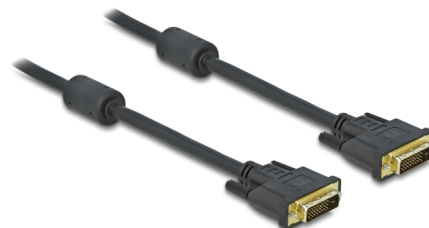

Delock Kabla DVI 24+1, wtyk męski > DVI 24+1, wtyk męski, o długości 1 m, czarny

Opis

Kabel DVI firmy Delock może być używany do podłączenia monitora DVI lub projektora do interfejsu DVI komputera PC lub laptopa.

1 m

Numer artykułu 83189

EAN: 4043619831890

Kraj pochodzenia: China

Opakowanie: Retail Box

Szczegóły techniczne

- Złącze:
 - 1 x DVI 24+1 męski >
 - 1 x DVI 24+1 męski
- DVI-D (Dual Link)
- Złącze DVI z wkrętami
- 2 x rdzenie ferrytowe
- Rodzaj kabla: 30 AWG
- Średnica kabla: ok. 7,3 mm
- Miedziany przewodnik
- Połączane złącze
- Podwójne ekranowanie kabla
- Szybkość transmisji danych do 7,92 Gb/s
- Rozdzielczość do 2560 x 1600 @ 60 Hz (w zależności od systemu i podłączonych urządzeń)
- Kolor: czarny
- Długość ze złączami: ok. 1 m