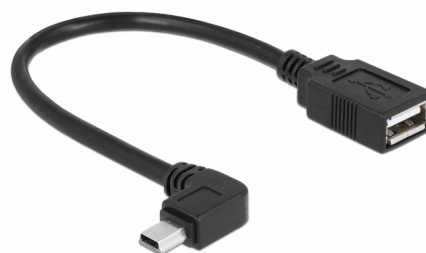

Delock Câble mâle coudé Mini USB > USB 2.0-A femelle OTG 16 cm

Description

Ce câble coudé mini USB proposé par Delock vous permet de convertir le port Mini USB de votre appareil mobile en port USB-A femelle. Vous pourrez ainsi connecter, par exemple, un disque dur ou une clé USB à port standard sur vos téléphones portables, smartphones, tablettes PC etc. prenant en charge la fonction OTG. La technologie OTG permet de transférer directement des données entre votre appareil mobile et votre appareil USB sans passer par un ordinateur.

OTG / 16 cm

N° produit 83245

EAN: 4043619832453

Pays d'origine: China

Emballage: Sac polyvalent à fermeture éclair

Détails techniques

- Connecteur:
Mini USB type B mâle coudé de 90° >
USB 2.0 Type A femelle
- Fonction OTG (On-The-Go)
- Longueur du cordon: env. 16 cm (connecteur incl.)

Configuration système requise

- Appareil mobile avec fonction OTG et port Mini USB

Contenu de l'emballage

- Câble OTG