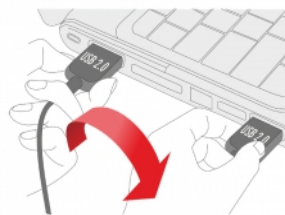

Obsah balení

- Kabel

Příslušenství