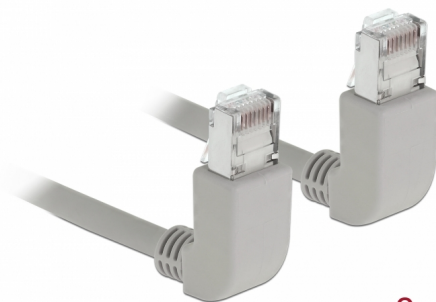

# Delock Síťový kabel RJ45 Cat.6A S/FTP pravoúhlý nahoru / nahoru 2 m

## Popis

Tento síťový kabel od Delocku může být použit pro připojení různých síťových zařízení, např. NIC ke switchi nebo patch panelu. Pravoúhlý konektor umožňuje prostorově úspornou instalaci v těsných prostorách za spotřebiči nebo v síťových rozvaděčích.

## Technické detaily

- Konektor:
  - 1 x RJ45 samec pravoúhlý nahoru >
  - 1 x RJ45 samec pravoúhlý nahoru
- 1:1 spojení
- Cat.6A specifikace
- S/FTP
- Měděný kabel
- Průřez kabelu: 26 AWG
- LS0H (bez halogenů)
- Barva: šedá
- Průměr kabelu: cca. 5,8 mm
- Délka kabelu: cca. 2 m

## Physical characteristics

Cable length incl. connector:	2 m
Conductor material:	měď
Conductor gauge:	26 AWG
Shielding:	S/FTP
Barva:	šedá