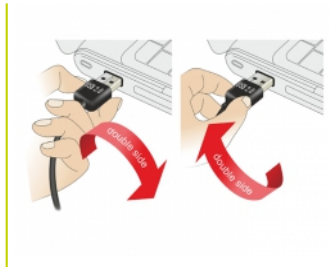

Obsah balení

- Kabel

Příslušenství