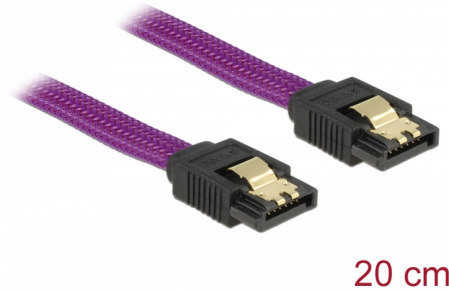

Delock SATA 6 Gb/s Kabel 20 cm violett

Beschreibung

Dieses SATA Kabel von Delock dient dem internen Anschluss verschiedener SATA Geräte, wie z. B. Festplatten, Controller Karten oder auch Flash Speicher. Es entspricht dem neuesten Standard und unterstützt eine Datentransferrate von bis zu 6 Gb/s und ist abwärtskompatibel zu den vorherigen SATA Versionen, wobei hier nur die jeweilige Transferrate erreicht werden kann. Zusätzliches Einrasten beim Anschließen des Kabels wird durch die Metallclips an den Konnektoren ermöglicht.

20 cm

Artikel-Nr. 83689

EAN: 4043619836895

Ursprungsland: China

Verpackung:
Wiederverschließbare
Tüte

Technische Daten

- Anschlüsse:
 - 1 x SATA 6 Gb/s 7 Pin Buchse gerade >
 - 1 x SATA 6 Gb/s 7 Pin Buchse gerade
- Mit Nylongeflecht
- Mit goldfarbenen Metallclips
- Datentransferrate bis zu 6 Gb/s
- Abwärtskompatibel zu SATA 1,5 Gb/s und 3 Gb/s
- Drahtquerschnitt: 26 AWG
- Farbe: violett
- Länge ohne Anschlüsse: ca. 20 cm